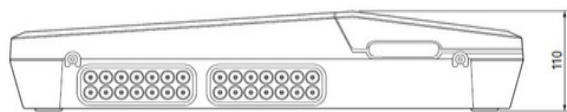

SMO S40

Technische Daten, Massblatt

Steuereinheit zu F2120

Steuereinheit	SMO S40 Farbdisplay mit Touchscreen und Wischfunktion

USP	● Smartguide ● Wettervorhersage ● Smart Home Konnektivität ● Fernbedienung / Fernwartung über App "myUplink" / "myUplink PRO" ● updates über Internet ● Modbus TCP

Elektrische Daten	Versorgungsspannung	230V / 50Hz	
	Schutzklasse	IP21	
	Absicherung	10 A	
	Umgebungstemperatur	5 - 35 °C	
	Abmessungen	Breite x Tiefe x Höhe	540 x 110 x 350 mm
	Gewicht		5 Kg

Anschlussmöglichkeiten	max. mögliche Ausseneinheiten	F2120	2
	max. mögliche Ladepumpen mit PWM-Regelung		2
	max. mögliche Anzahl Zusatzheizungsstufen		3
	Heizkreise	ungemischt	1
	Umstellventil für Wassererwärmer		1
	Raumfernbedienung		
Kühlung			

Anschlussmöglichkeiten mit Erweiterungsmodul	max. mögliche Ausseneinheiten in Kaskade	F2120	8
	max. mögliche Ladepumpen mit PWM-Regelung		8
	max. mögliche Anzahl Zusatzheizungsstufen		6
	Mischventil gesteuerte Zusatzheizung		1
	Heizkreise	gemischt	7
	Raumfernbedienung		8
	Schwimmbad		2
	Solarregelung		
Brauchwasser-Komfortregelung mit Zirkulation