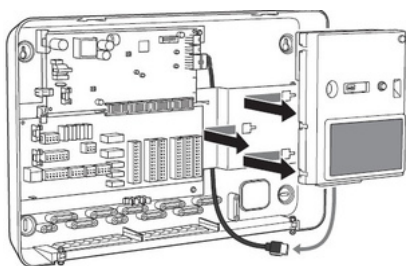

SMO S40

Technische Daten, Massblatt

Steuereinheit zu F2120

Steuereinheit	SMO S40 Farbdisplay mit Touchscreen und Wischfunktion

USP	● Smartguide ● Wettervorhersage ● Smart Home Konnektivität ● Fernbedienung / Fernwartung über App "myUplink" / "myUplink PRO" ● updates über Internet ● Modbus TCP

Elektrische Daten	Versorgungsspannung	230V / 50Hz	
	Schutzklasse	IP21	
	Absicherung	10 A	
	Umgebungstemperatur	5 - 35 °C	
	Abmessungen	Breite x Tiefe x Höhe	540 x 110 x 350 mm
	Gewicht		5 Kg

Anschlussmöglichkeiten	max. mögliche Ausseneinheiten	F2120	2
	max. mögliche Ladepumpen mit PWM-Regelung		2
	max. mögliche Anzahl Zusatzheizungsstufen		3
	Heizkreise	ungemischt	1
	Umstellventil für Wassererwärmer		1
	Raumfernbedienung		
Kühlung			

Anschlussmöglichkeiten mit Erweiterungsmodul	max. mögliche Ausseneinheiten in Kaskade	F2120	8
	max. mögliche Ladepumpen mit PWM-Regelung		8
	max. mögliche Anzahl Zusatzheizungsstufen		6
	Mischventil gesteuerte Zusatzheizung		1
	Heizkreise	gemischt	7
	Raumfernbedienung		8
	Schwimmbad		2
	Solarregelung		
Brauchwasser-Komfortregelung mit Zirkulation