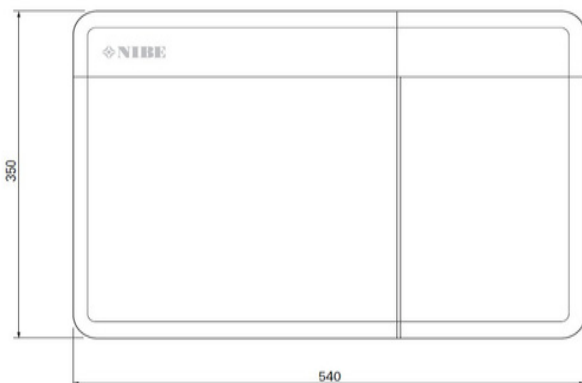

SMO S40

Technische Daten, Massblatt

Steuereinheit zu F2120

Steuereinheit	SMO S40 Farbdisplay mit Touchscreen und Wischfunktion

USP	● Smartguide ● Wettervorhersage ● Smart Home Konnektivität ● Fernbedienung / Fernwartung über App "myUplink" / "myUplink PRO" ● updates über Internet ● Modbus TCP

Elektrische Daten	Versorgungsspannung	230V / 50Hz	
	Schutzklasse	IP21	
	Absicherung	10 A	
	Umgebungstemperatur	5 - 35 °C	
	Abmessungen	Breite x Tiefe x Höhe	540 x 110 x 350 mm
	Gewicht		5 Kg

Anschlussmöglichkeiten	max. mögliche Ausseneinheiten	F2120	2
	max. mögliche Ladepumpen mit PWM-Regelung		2
	max. mögliche Anzahl Zusatzheizungsstufen		3
	Heizkreise	ungemischt	1
	Umstellventil für Wassererwärmer		1
	Raumfernbedienung		
Kühlung			

Anschlussmöglichkeiten mit Erweiterungsmodul	max. mögliche Ausseneinheiten in Kaskade	F2120	8
	max. mögliche Ladepumpen mit PWM-Regelung		8
	max. mögliche Anzahl Zusatzheizungsstufen		6
	Mischventil gesteuerte Zusatzheizung		1
	Heizkreise	gemischt	7
	Raumfernbedienung		8
	Schwimmbad		2
	Solarregelung		
Brauchwasser-Komfortregelung mit Zirkulation