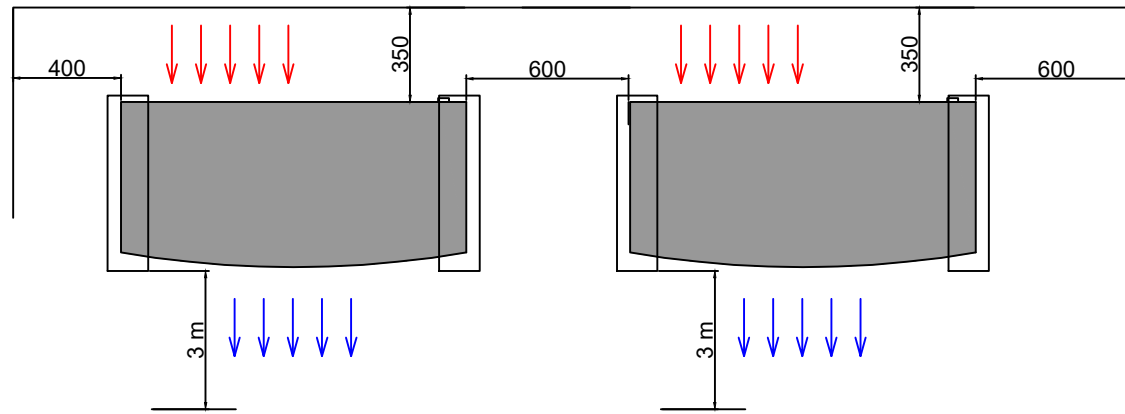

Aufstellung mit mehreren F2120  
surface d' installation pour plusieurs F2120

Bodenabstand:  
ohne Kondensatschlauch mind. 250mm  
mit Kondensatschlauch mind. 70mm  
Schneehöhe beachten !

Garde au sol:  
sans Tuyau de condensat min. 250mm  
avec Tuyau de condensat min. 70mm  
Notez la profondeur de la neige !