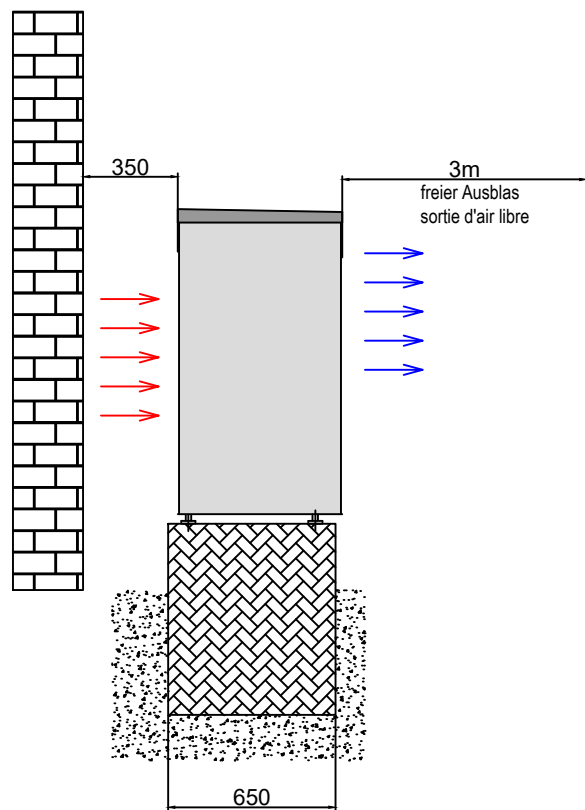

Aufstellung mit mehreren F2120  
surface d' installation pour plusieurs F2120

Bodenabstand:  
ohne Kondensatschlauch mind. 250mm  
mit Kondensatschlauch mind. 70mm  
Schneehöhe beachten !

Garde au sol:  
sans Tuyau de condensat min. 250mm  
avec Tuyau de condensat min. 70mm  
Notez la profondeur de la neige !