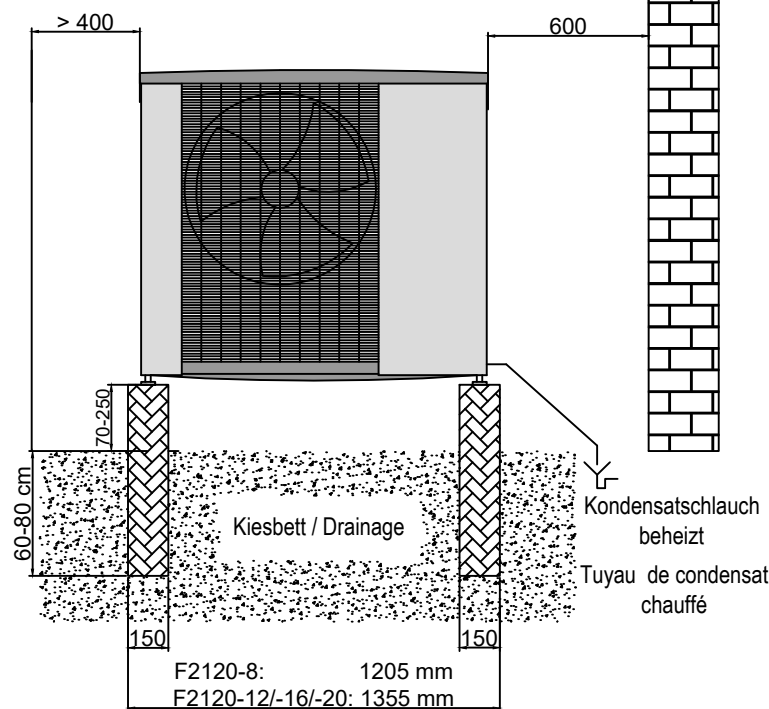

Aufstellung mit mehreren F2120
surface d' installation pour plusieurs F2120

Bodenabstand:
ohne Kondensatschlauch mind. 250mm
mit Kondensatschlauch mind. 70mm
Schneehöhe beachten !

Garde au sol:
sans Tuyau de condensat min. 250mm
avec Tuyau de condensat min. 70mm
Notez la profondeur de la neige !

Bodenabstand:
 ohne Kondensatschlauch mind. 250mm
 mit Kondensatschlauch mind. 70mm
 Schneehöhe beachten !

ENERGIE
 FÜR'S
 LEBEN

Aufstellungsplan mit Wandkonsole F2120

Schema Nr.

Konsole F2120
 bmu, 02.06.2021