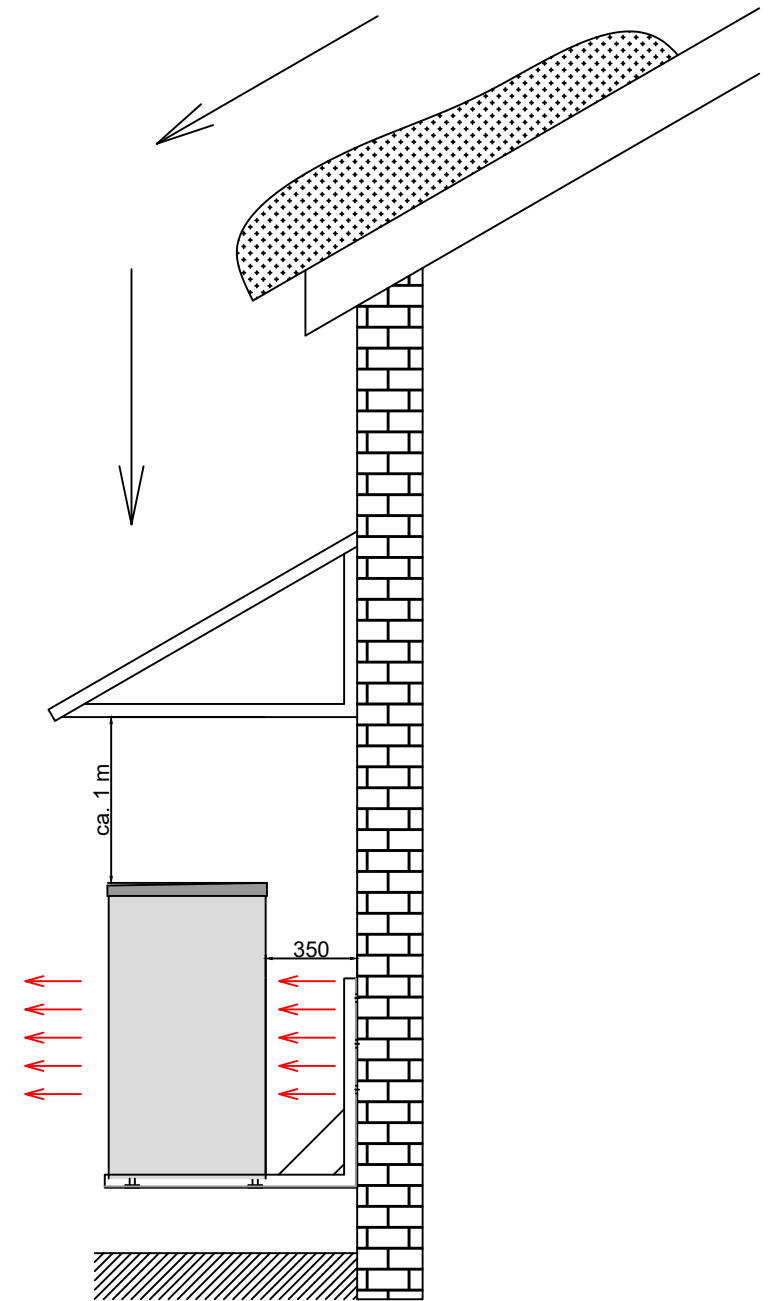

Aufstellung mit mehreren F2120
surface d' installation pour plusieurs F2120

Bodenabstand:
ohne Kondensatschlauch mind. 250mm
mit Kondensatschlauch mind. 70mm
Schneehöhe beachten !

Garde au sol:
sans Tuyau de condensat min. 250mm
avec Tuyau de condensat min. 70mm
Notez la profondeur de la neige !

Bodenabstand:
 ohne Kondensatschlauch mind. 250mm
 mit Kondensatschlauch mind. 70mm
 Schneehöhe beachten !

ENERGIE
 FÜR'S
 LEBEN

Aufstellungsplan mit Wandkonsole F2120

Schema Nr.

Konsole F2120
 bmu, 02.06.2021