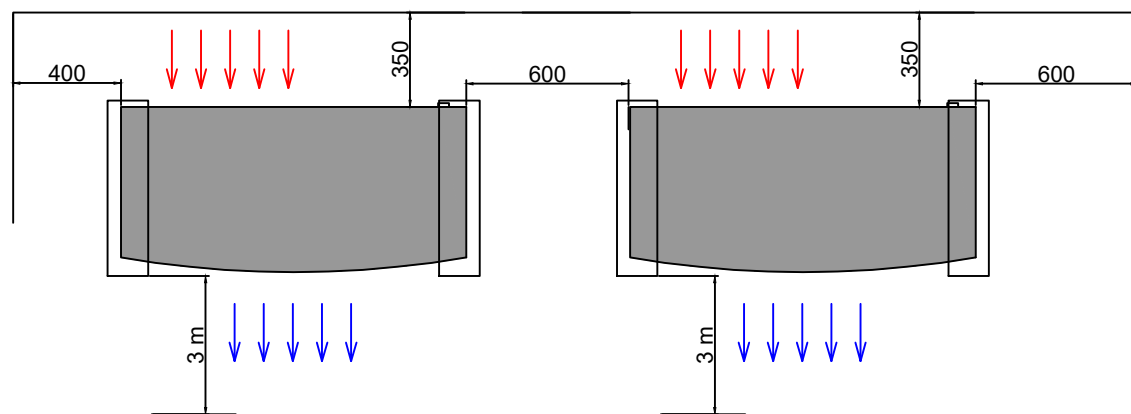

Aufstellung mit mehreren F2120
surface d' installation pour plusieurs F2120

Bodenabstand:
ohne Kondensatschlauch mind. 250mm
mit Kondensatschlauch mind. 70mm
Schneehöhe beachten !

Garde au sol:
sans Tuyau de condensat min. 250mm
avec Tuyau de condensat min. 70mm
Notez la profondeur de la neige !

Bodenabstand:
 ohne Kondensatschlauch mind. 250mm
 mit Kondensatschlauch mind. 70mm
 Schneehöhe beachten !

ENERGIE
 FÜR'S
 LEBEN

Aufstellungsplan mit Wandkonsole F2120

Schema Nr.

Konsole F2120
 bmu, 02.06.2021