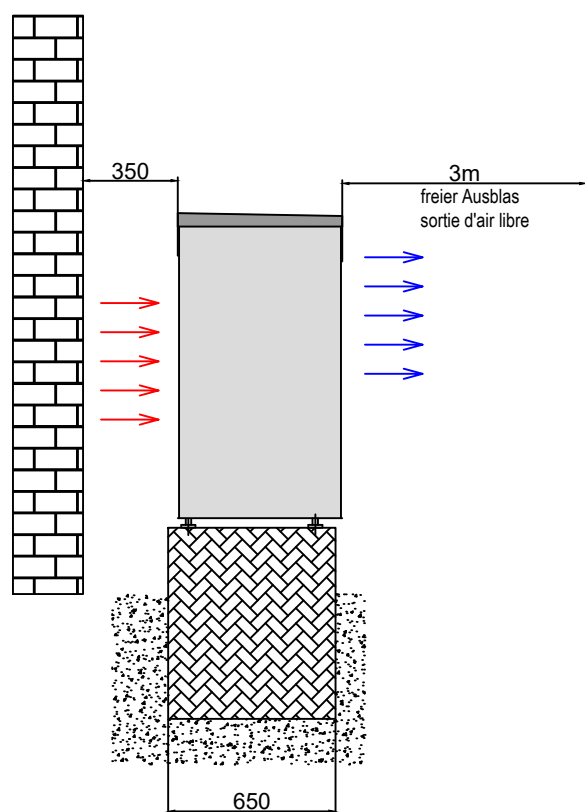

Aufstellung mit mehreren F2120
surface d' installation pour plusieurs F2120

Bodenabstand:
ohne Kondensatschlauch mind. 250mm
mit Kondensatschlauch mind. 70mm
Schneehöhe beachten !

Garde au sol:
sans Tuyau de condensat min. 250mm
avec Tuyau de condensat min. 70mm
Notez la profondeur de la neige !

Bodenabstand:
 ohne Kondensatschlauch mind. 250mm
 mit Kondensatschlauch mind. 70mm
 Schneehöhe beachten !

ENERGIE
 FÜR'S
 LEBEN

Aufstellungsplan mit Wandkonsole F2120

Schema Nr.

Konsole F2120
 bmu, 02.06.2021