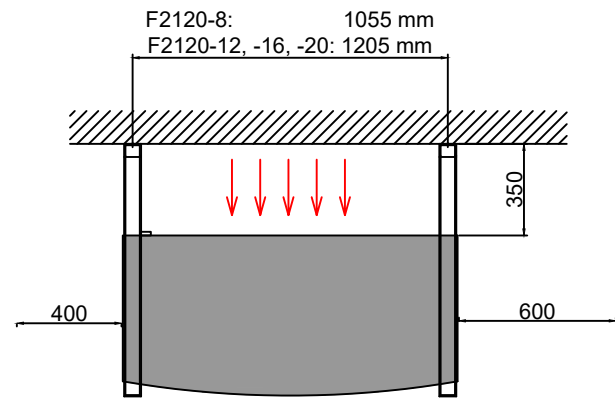

Aufstellung mit mehreren F2120
surface d' installation pour plusieurs F2120

Bodenabstand:
ohne Kondensatschlauch mind. 250mm
mit Kondensatschlauch mind. 70mm
Schneehöhe beachten !

Garde au sol:
sans Tuyau de condensat min. 250mm
avec Tuyau de condensat min. 70mm
Notez la profondeur de la neige !

Bodenabstand:
 ohne Kondensatschlauch mind. 250mm
 mit Kondensatschlauch mind. 70mm
 Schneehöhe beachten !

ENERGIE
 FÜR'S
 LEBEN

Aufstellungsplan mit Wandkonsole F2120

Schema Nr.

Konsole F2120
 bmu, 02.06.2021