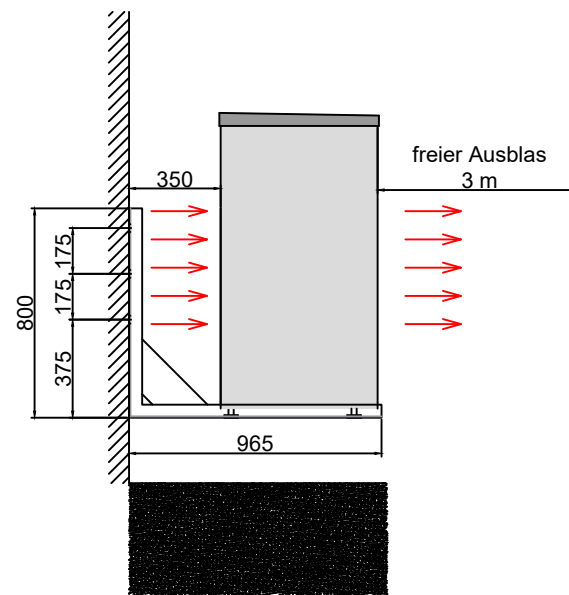

Aufstellung mit mehreren F2120
surface d' installation pour plusieurs F2120

Bodenabstand:
ohne Kondensatschlauch mind. 250mm
mit Kondensatschlauch mind. 70mm
Schneehöhe beachten !

Garde au sol:
sans Tuyau de condensat min. 250mm
avec Tuyau de condensat min. 70mm
Notez la profondeur de la neige !

Bodenabstand:
 ohne Kondensatschlauch mind. 250mm
 mit Kondensatschlauch mind. 70mm
 Schneehöhe beachten !

ENERGIE
 FÜR'S
 LEBEN

Aufstellungsplan mit Wandkonsole F2120

Schema Nr.

Konsole F2120
 bmu, 02.06.2021