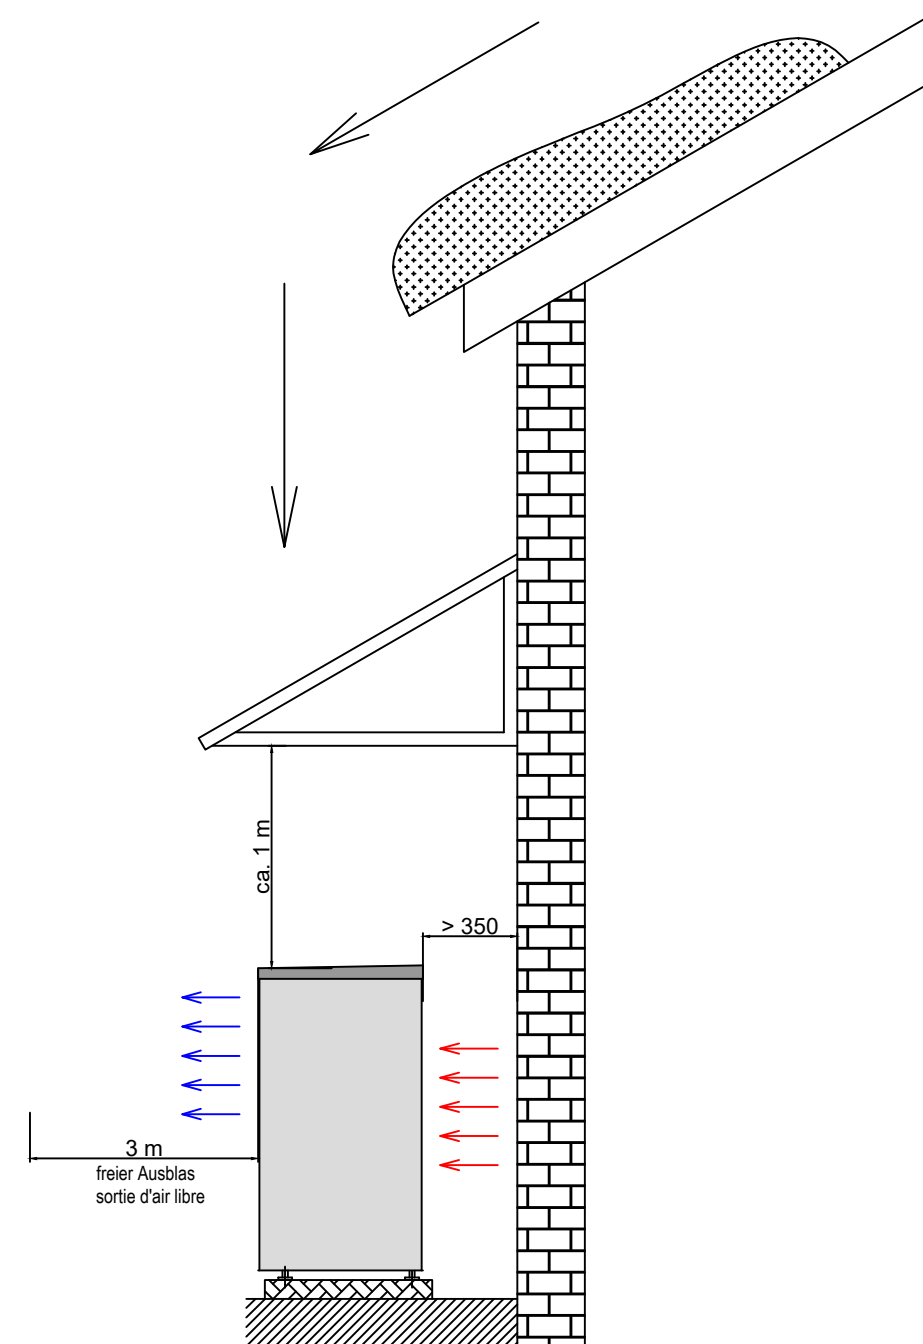

Aufstellung mit mehreren F2120
surface d' installation pour plusieurs F2120

Bodenabstand:
ohne Kondensatschlauch mind. 250mm
mit Kondensatschlauch mind. 70mm
Schneehöhe beachten !

Garde au sol:
sans Tuyau de condensat min. 250mm
avec Tuyau de condensat min. 70mm
Notez la profondeur de la neige !

Bodenabstand:
 ohne Kondensatschlauch mind. 250mm
 mit Kondensatschlauch mind. 70mm
 Schneehöhe beachten !

ENERGIE
 FÜR'S
 LEBEN

Aufstellungsplan mit Wandkonsole F2120

Schema Nr.

Konsole F2120
 bmu, 02.06.2021