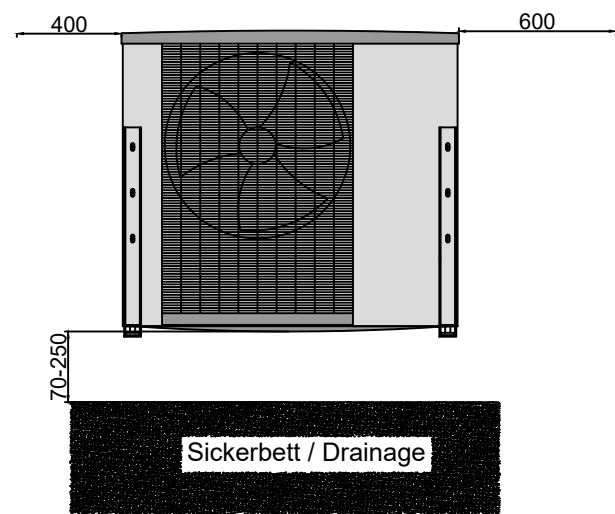

Aufstellung mit mehreren F2120
surface d' installation pour plusieurs F2120

Bodenabstand:
ohne Kondensatschlauch mind. 250mm
mit Kondensatschlauch mind. 70mm
Schneehöhe beachten !

Garde au sol:
sans Tuyau de condensat min. 250mm
avec Tuyau de condensat min. 70mm
Notez la profondeur de la neige !

Bodenabstand:
 ohne Kondensatschlauch mind. 250mm
 mit Kondensatschlauch mind. 70mm
 Schneehöhe beachten !

ENERGIE
 FÜR'S
 LEBEN

Aufstellungsplan mit Wandkonsole F2120

Schema Nr.

Konsole F2120
 bmu, 02.06.2021